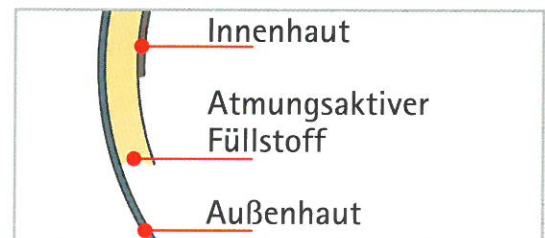

 **Nicht waschen!**

 **Nicht bügeln!**

 **Keine chemische Reinigung möglich!**

BEZUG

Aufbau und Funktion

Das Besondere am Bezug ist seine Wärme- und Feuchtigkeitsregulation. Durch den mehrschichtigen Aufbau übernimmt er sozusagen eine Hautfunktion. Die **Außenhaut** besteht entweder aus Leder, Velours oder Microfaser, wobei alle Materialien ausgezeichnete klimatisierende Eigenschaften vorweisen.